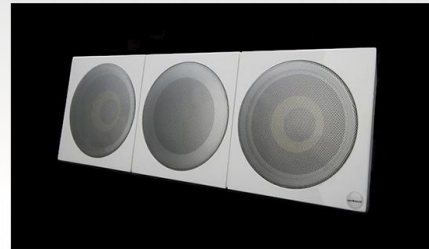

M320 Desktop Parameter:

Size:-----H:327mm
          D1:Ø18mm
          D2:Ø220mm
Weight:-----4.97Kg
Colour:-----Silver